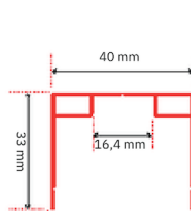

Vlakke ondergeleider

Bestellen

Voor in een kozijn:

- **Breedte:** Dagmaat kozijnbreedte
- **Hoogte:** Dagmaat kozijnhoogte

Toegepaste marges:

- **Breedte:** - 0 mm
- **Hoogte:** - 2 mm

Houd rekening met de volgende factoren:

- Zorg voor enige speling. Dit product wordt geproduceerd volgens de hierboven aangegeven maten