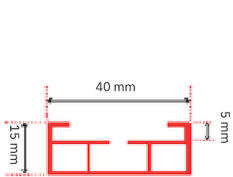

Vlakke ondergeleider

Bestellen

Voor in een kozijn:

- **Breedte:** Dagmaat kozijnbreedte
- **Hoogte:** Dagmaat kozijnhoogte

Toegepaste marges:

- **Breedte:** - 0 mm
- **Hoogte:** - 2 mm

Houd rekening met de volgende factoren:

- Zorg voor enige speling. Dit product wordt geproduceerd volgens de hierboven aangegeven maten

Schuine ondergeleider

Bestellen

Voor in een kozijn:

- **Breedte:** Dagmaat kozijnbreedte
- **Hoogte:** Dagmaat hoogste kozijnhoogte

Toegepaste marges:

- **Breedte:** - 0 mm
- **Hoogte:** - 2 mm

Houd rekening met de volgende factoren:

- Zorg voor enige speling. Dit product wordt vervaardigd volgens de hierboven gespecificeerde maten.
- Meet de 'grootste' dagopening van de schuine onderdorpel (zie A).