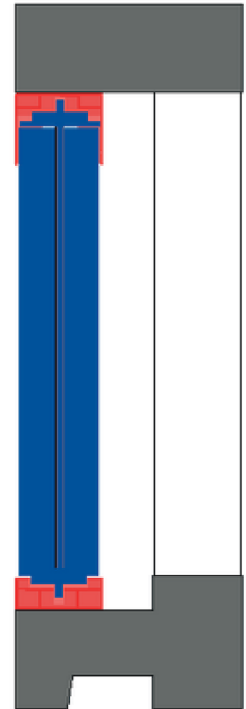

Vlakke ondergeleider

Bestellen

Voor in een kozijn:

- **Breedte:** Dagmaat kozijnbreedte
- **Hoogte:** Dagmaat kozijnhoogte

Toegepaste marges:

- **Breedte:** - 0 mm
- **Hoogte:** - 2 mm

Houd rekening met de volgende factoren:

- Zorg voor enige speling. Dit product wordt geproduceerd volgens de hierboven aangegeven maten

Schuine ondergeleider

Bestellen

Voor in een kozijn:

- **Breedte:** Dagmaat kozijnbreedte
- **Hoogte:** Dagmaat hoogste kozijnhoogte

Toegepaste marges:

- **Breedte:** - 0 mm
- **Hoogte:** - 2 mm

Houd rekening met de volgende factoren:

- Zorg voor enige speling. Dit product wordt vervaardigd volgens de hierboven gespecificeerde maten.
- Meet de 'grootste' dagopening van de schuine onderdorpel (zie A).