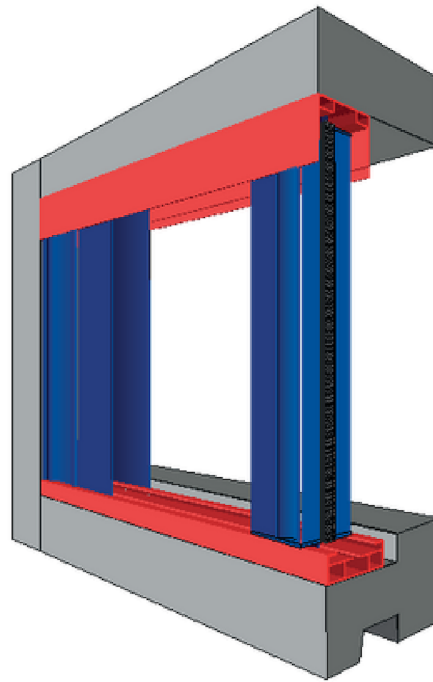

Vlakke ondergeleider

Bestellen

Voor in een kozijn:

- **Breedte:** Dagmaat kozijnbreedte
- **Hoogte:** Dagmaat kozijnhoogte

Toegepaste marges:

- **Breedte:** - 0 mm
- **Hoogte:** - 2 mm

Houd rekening met de volgende factoren:

- Zorg voor enige speling. Dit product wordt geproduceerd volgens de hierboven aangegeven maten

Schuine ondergeleider

Bestellen

Voor in een kozijn:

- **Breedte:** Dagmaat kozijnbreedte
- **Hoogte:** Dagmaat hoogste kozijnhoogte

Toegepaste marges:

- **Breedte:** - 0 mm
- **Hoogte:** - 2 mm

Houd rekening met de volgende factoren:

- Zorg voor enige speling. Dit product wordt vervaardigd volgens de hierboven gespecificeerde maten.
- Meet de 'grootste' dagopening van de schuine onderdorpel (zie A).