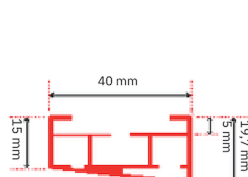

Vlakke ondergeleider

Bestellen

Voor in een kozijn:

- **Breedte:** Dagmaat kozijnbreedte
- **Hoogte:** Dagmaat kozijnhoogte

Toegepaste marges:

- **Breedte:** - 0 mm
- **Hoogte:** - 2 mm

Houd rekening met de volgende factoren:

- Zorg voor enige speling. Dit product wordt geproduceerd volgens de hierboven aangegeven maten

Schuine ondergeleider

Bestellen

Voor in een kozijn:

- **Breedte:** Dagmaat kozijnbreedte
- **Hoogte:** Dagmaat hoogste kozijnhoogte

Toegepaste marges:

- **Breedte:** - 0 mm
- **Hoogte:** - 2 mm

Houd rekening met de volgende factoren:

- Zorg voor enige speling. Dit product wordt vervaardigd volgens de hierboven gespecificeerde maten.
- Meet de 'grootste' dagopening van de schuine onderdorpel (zie A).