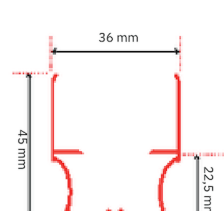

Vlakke ondergeleider

Bestellen

Voor in een kozijn:

- **Breedte:** Dagmaat kozijnbreedte
- **Hoogte:** Dagmaat kozijnhoogte

Toegepaste marges:

- **Breedte:** - 0 mm
- **Hoogte:** - 2 mm

Houd rekening met de volgende factoren:

- Zorg voor enige speling. Dit product wordt geproduceerd volgens de hierboven aangegeven maten

Schuine ondergeleider

Bestellen

Voor in een kozijn:

- **Breedte:** Dagmaat kozijnbreedte
- **Hoogte:** Dagmaat hoogste kozijnhoogte

Toegepaste marges:

- **Breedte:** - 0 mm
- **Hoogte:** - 2 mm

Houd rekening met de volgende factoren:

- Zorg voor enige speling. Dit product wordt vervaardigd volgens de hierboven gespecificeerde maten.
- Meet de 'grootste' dagopening van de schuine onderdorpel (zie A).