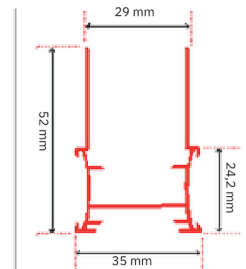

Vlakke ondergeleider

Bestellen

Voor in een kozijn:

- **Breedte:** Dagmaat kozijnbreedte
- **Hoogte:** Dagmaat kozijnhoogte

Toegepaste marges:

- **Breedte:** - 0 mm
- **Hoogte:** - 2 mm

Houd rekening met de volgende factoren:

- Zorg voor enige speling. Dit product wordt geproduceerd volgens de hierboven aangegeven maten